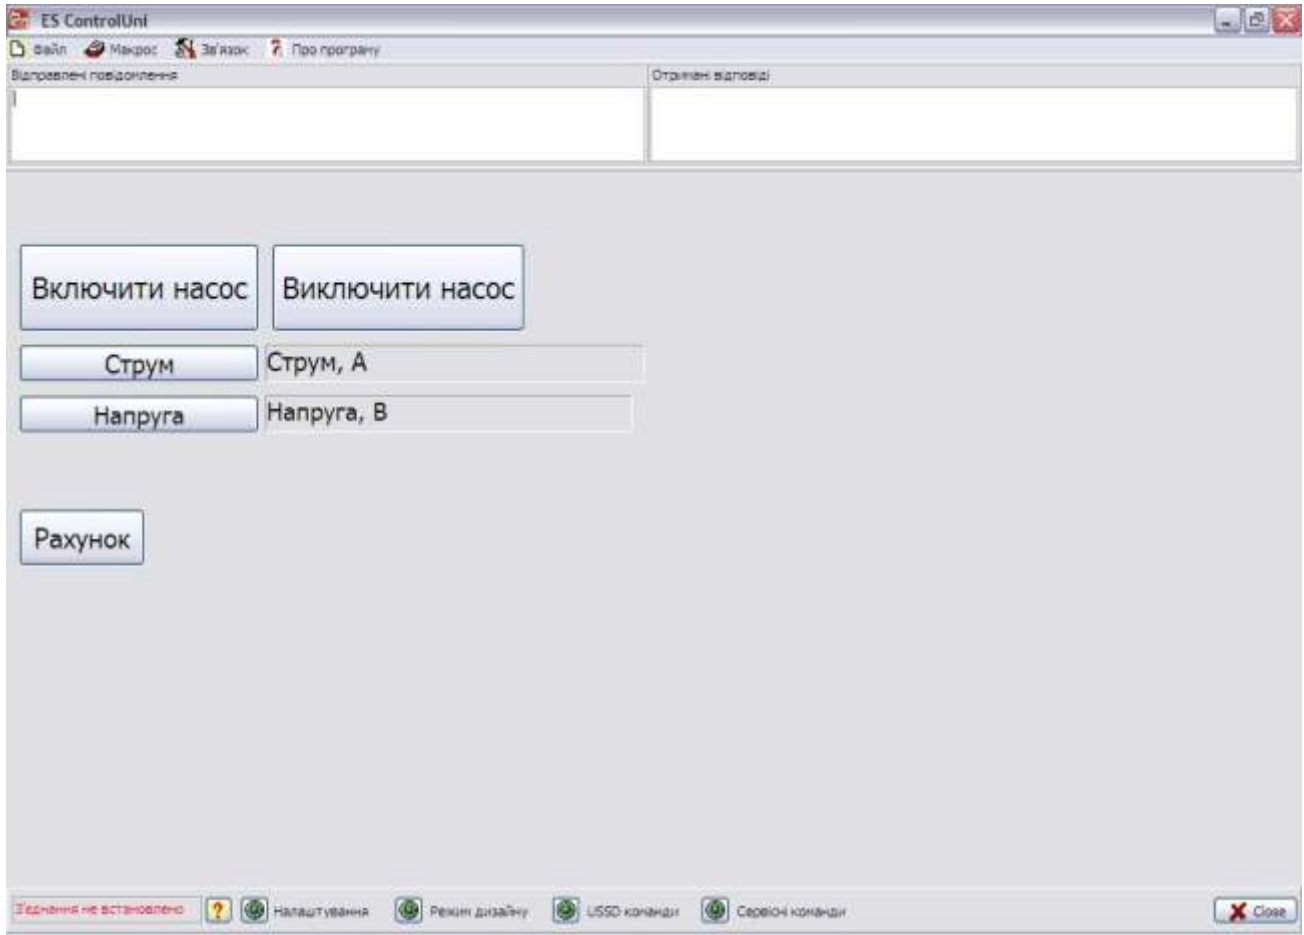

SMS IVR () .

ES-ControlUni, PC-

GSM- ES-ForthLogic.

ES-ControlUni () PC-

Microsoft Windows XP Microsoft Windows Vista.

GSM- RS-232 USB

:
-
- 220 ~
- - 15
- :
- 0,5%
- 15 ~
- -
- 1500 ~
- :
- -
- 0,5%
- 300 ~
- 1500 ~
- :
- 1500 ~
- 250 ~
- - 16 ~
- :
- -10...+50°
- - IP65
- :
- -
- - 6²